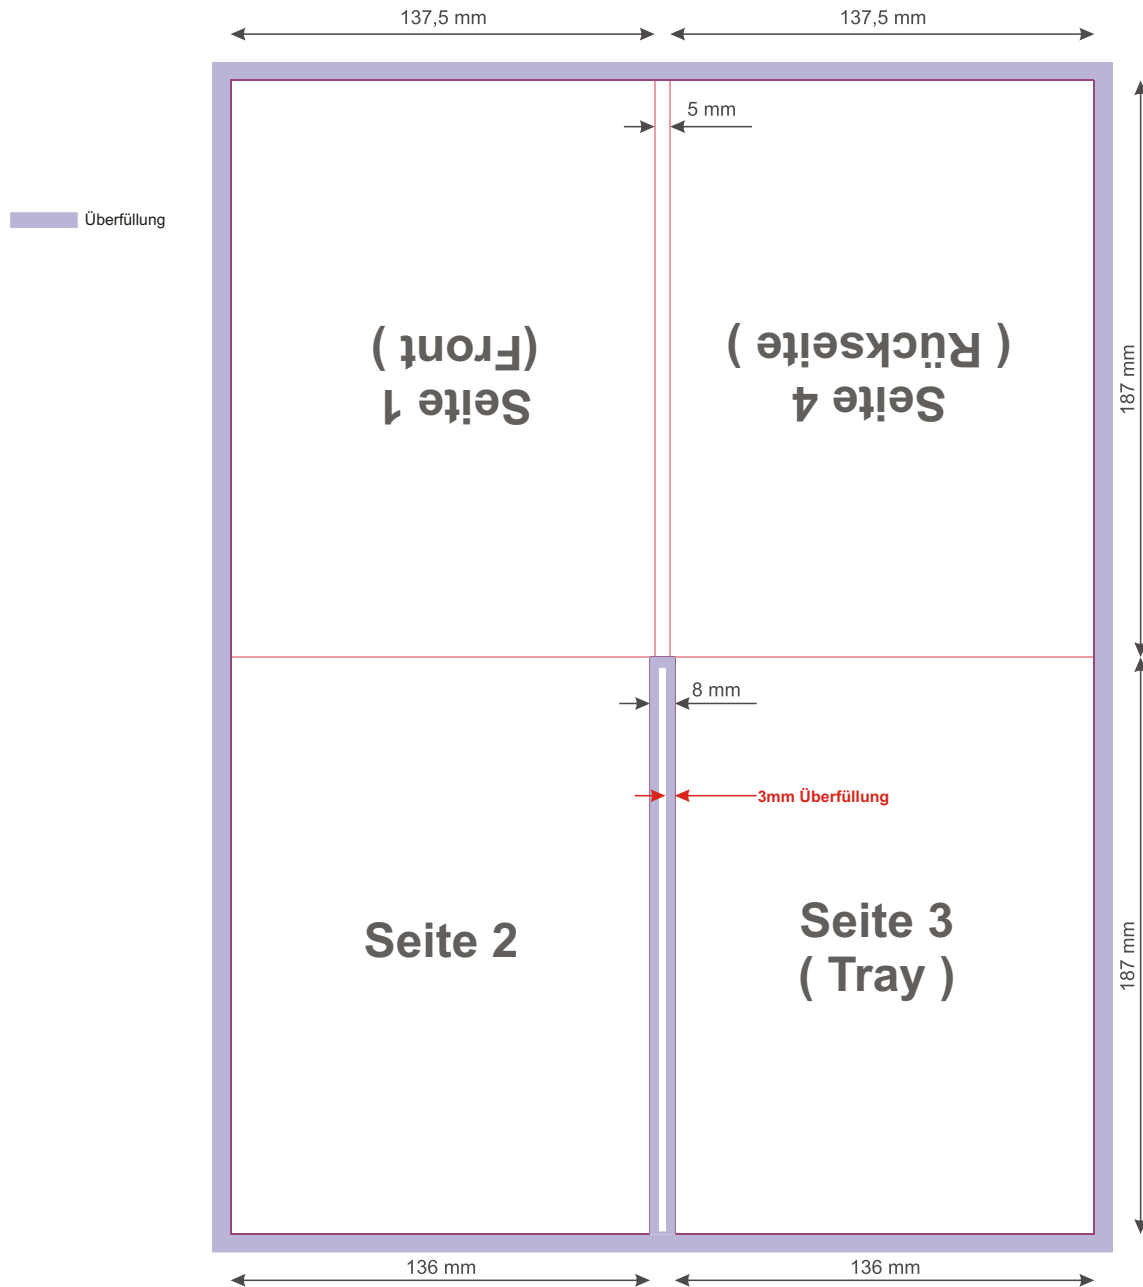

Dateivorbereitung für A5 Digipack

Dateiformat: TIFF (LZW Kompression)

Farbe: CMYK

Auflösung: 300-600 Pixel/Zoll

Der Druckbereich: 280mm x 374mm, die Überfüllung (3mm) ist notwendig.

Der Projektbereich mit der Überfüllung: 286mm x 380mm.

In der Überfüllung soll kein Text und keine Grafik sein, die nicht abgeschnitten werden soll.

Bitte schicken Sie die Druckdaten an Ihren Ansprechpartner oder an kontakt@CDruckerei.de.

Im Falle größeren Dateien laden Sie diese bitte auf unseren ftp Server:

[ftp.cyfrowy.com](ftp://ftp.cyfrowy.com)

Nutzer: druk

Passwort: cyfrowy

PIN Sp. z o.o. ul. Podgórna 25, 03-157 Warszawa, Poland
tel. +48 (22) 357 60 08, +48 (22) 357 60 09, e-mal: info@drukcd.pl, <http://www.drukcd.pl>

NIP: 113-20-77-773, regon 013228859. Sąd Rejonowy dla m.st. Warszawy XIII Wydział Gospodarczy
numer KRS 0000190699. Kapitał zakładowy 50.000 zł.